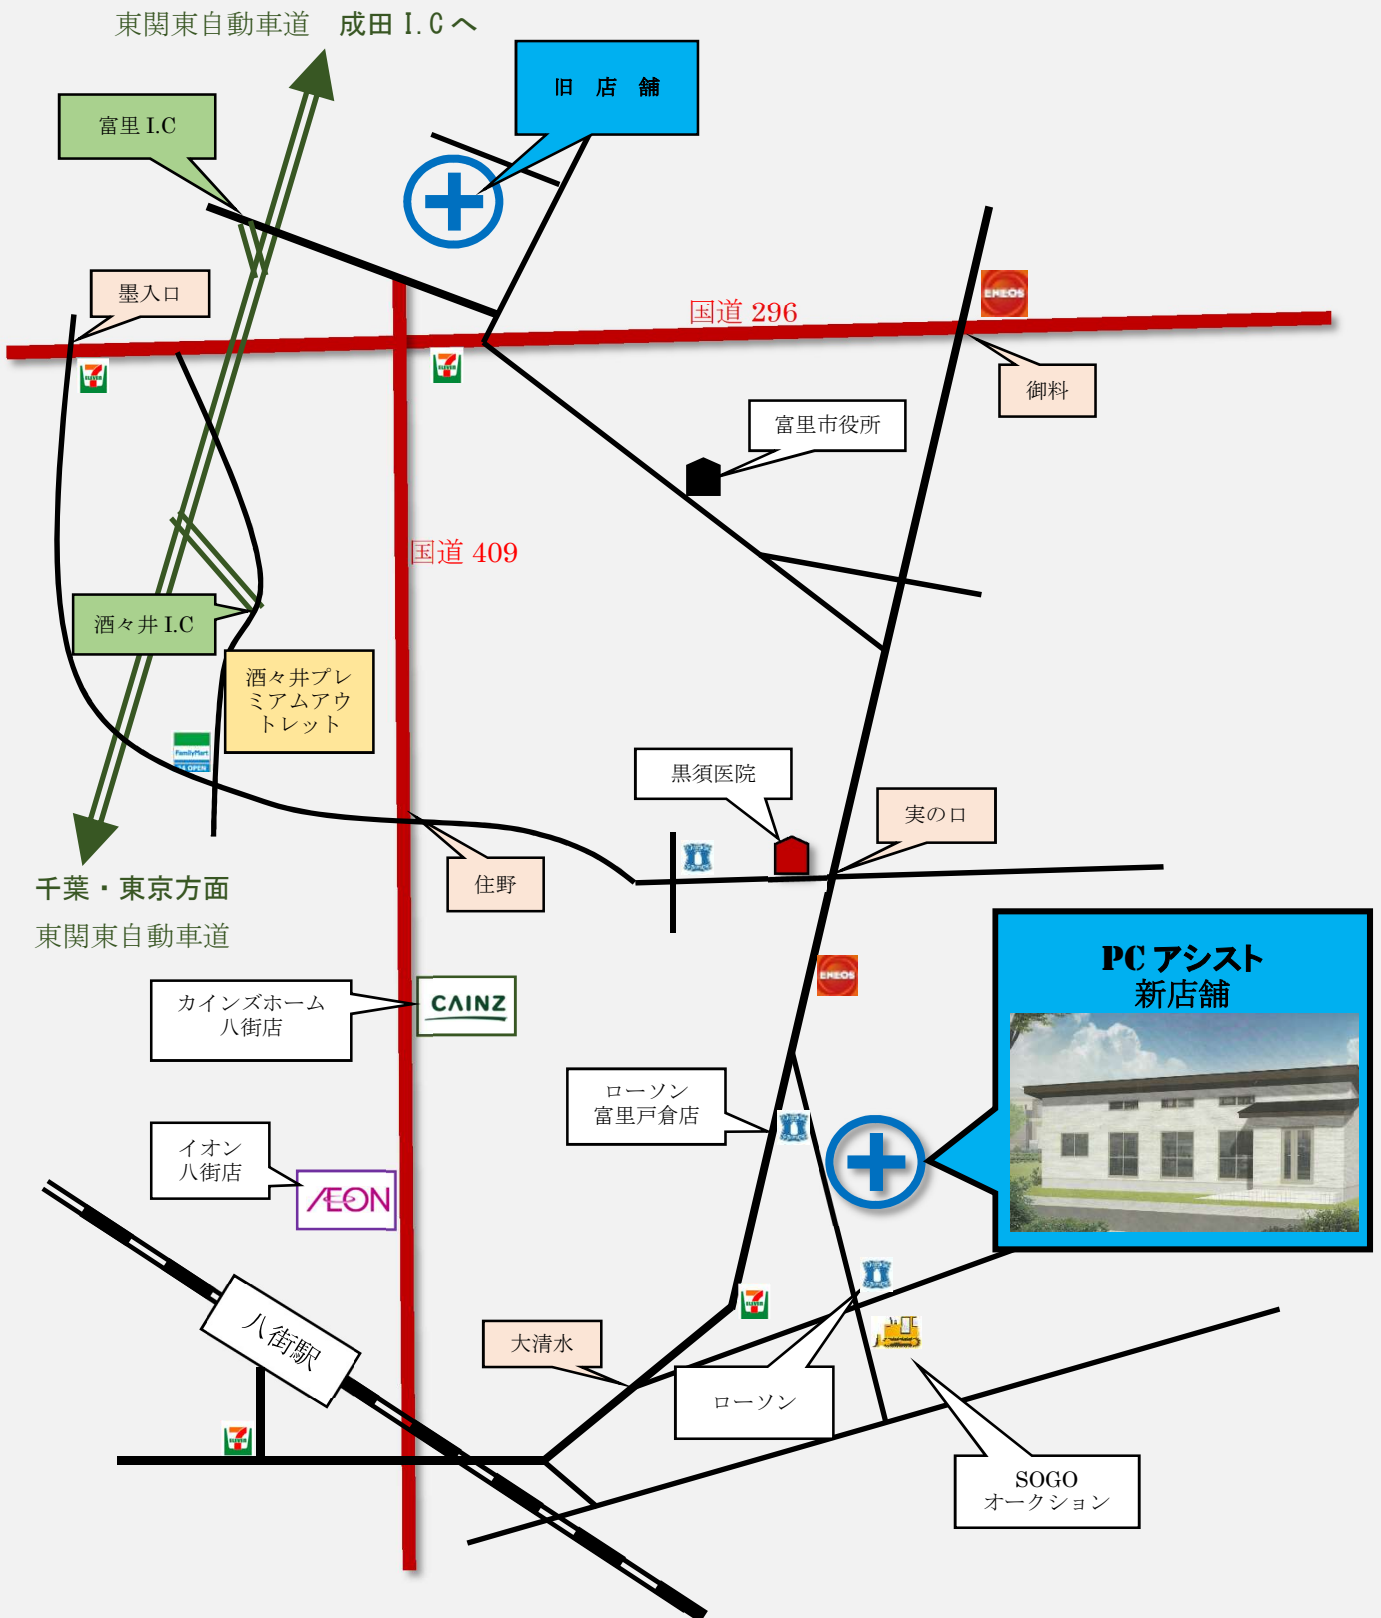

PC アシスト 店舗移転のお知らせ

高速 → 酒々井 I.C. より 8.6km 渋滞なしで 14 分

電車 → 八街駅より 4.5km タクシー 10 分

PC アシスト 〒289-1226 千葉県山武市横田 948-3

電話 050-1205-3827 (BB フォン) 電話/FAX 0475-77-7447

平日 9:00~18:00 駐車場あり 土日祝日休業